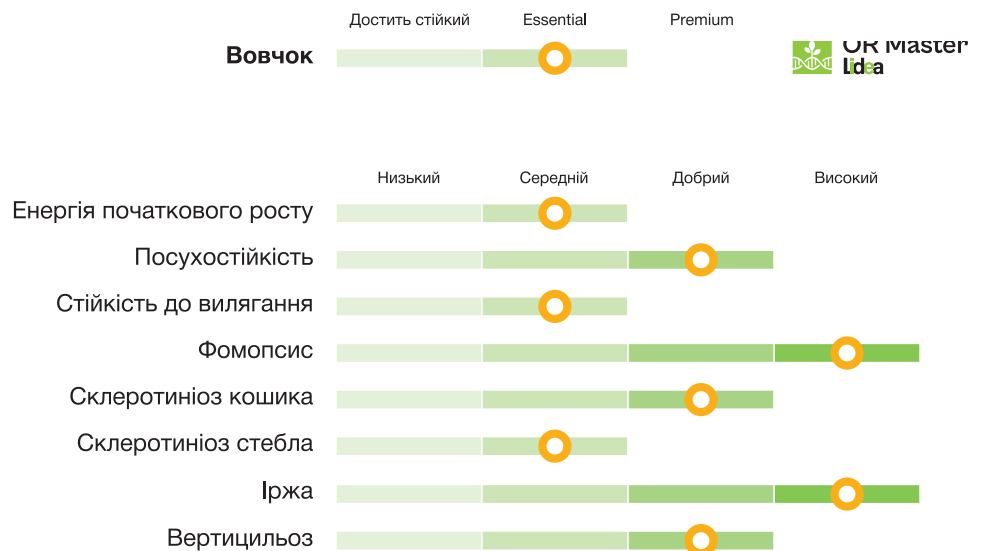

## ХАРАКТЕРИСТИКИ

**Група стиглості:**  
Середньостиглий

**Тип гібриду:**  
Помірно-інтенсивний

**Технологія:**  
SU

**Сегмент:**  
Лінолевий

**Зони вирощування:**  
Степ, Лісостеп, Полісся

## АГРОНОМІЧНИЙ ПРОФІЛЬ