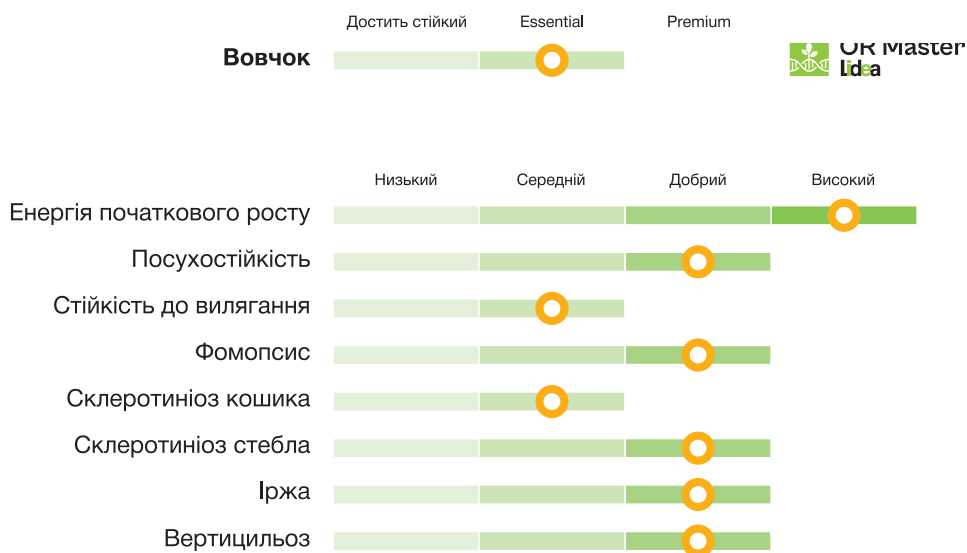

ГУСТОТА НА ПЕРІОД ЗБИРАННЯ

Недостатнє зволоження, **45-50** тис./га
Достатнє зволоження, **50-55** тис./га

ХАРАКТЕРИСТИКИ

Група
стиглості:
Ранній

Тип
гібриду:
Помірно-
інтенсивний

Технологія:
Класична

Сегмент:
Лінолевий

Зони
вищівування:
Степ, Лісостеп,
Полісся

АГРОНОМІЧНИЙ ПРОФІЛЬ

РЕКОМЕНДАЦІЇ

Адаптований для
посіву на піщаних
ґрунтах

Скануйте, щоб дізнатись про врожайність