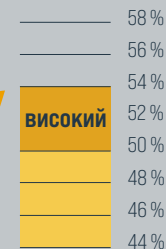

Вміст олії

високий